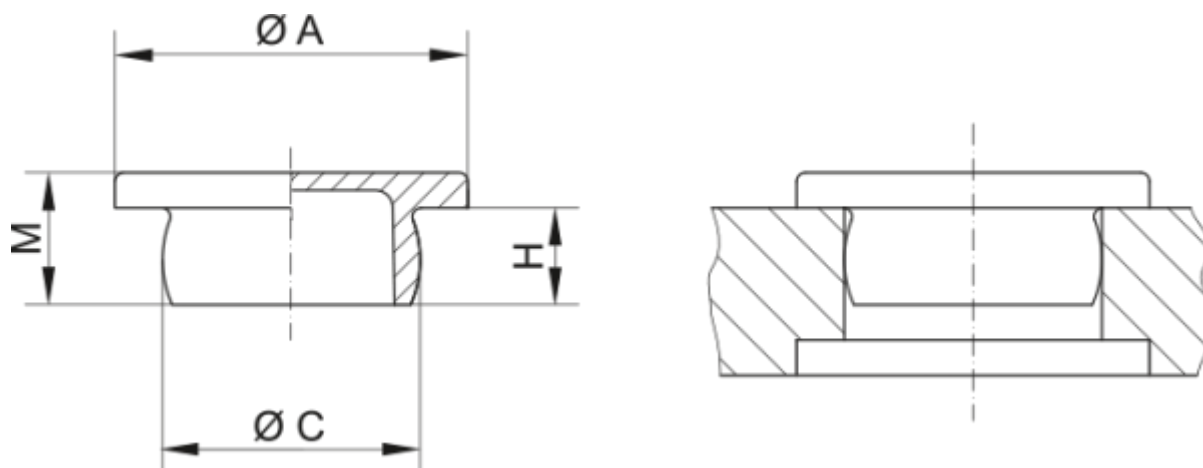

Varenummer: 59GPN300F24
Beskrivelse: KLEE Endeprop GPN 300F - Ø 29

Mål

A = 36
C = 29
H = 12
M = 15